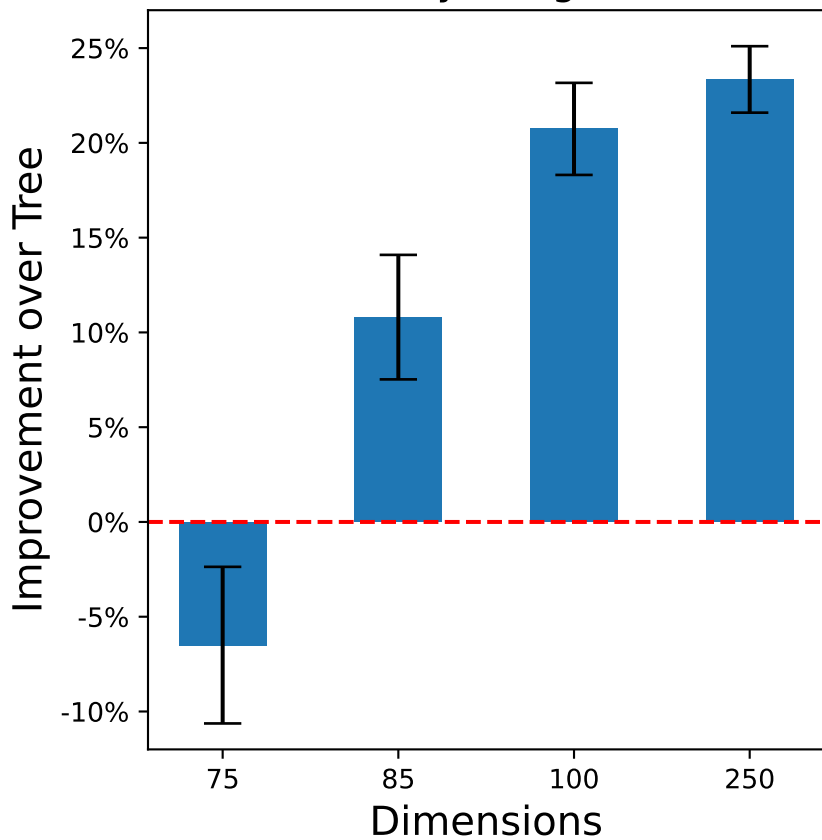

Stybtang

Lasso DNA